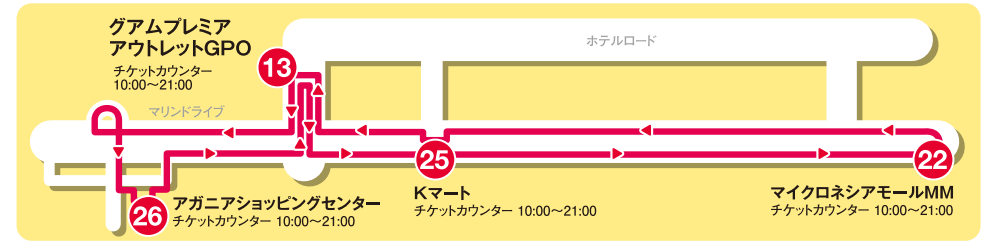

タモンシャトル

約15分間隔 ※全路線は1・2頁を参照

南廻り 毎日		始発便	約15分間隔▶▶▶	GPO停車最終便	オンワードビーチリゾート止まり	
					約15分間隔▶▶▶	終発
22	マイクロナシアモール MM	10:30	▶▶▶	19:45	▶▶▶	21:00
23	パシフィックプレイス	9:23	▶▶▶	19:53	▶▶▶	21:08
24	ザ・ビーチ	11:40	▶▶▶	19:55	▶▶▶	21:10
1	ホテルニッコウグアム	9:26	▶▶▶	19:56	▶▶▶	21:11
2	ロッテホテルグアム	9:28	▶▶▶	19:58	▶▶▶	21:13
3	ウェスティン(リーフホテル)	9:30	▶▶▶	20:00	▶▶▶	21:15
4	アウトリガー/ザ・プラザ前	9:35	▶▶▶	20:05	▶▶▶	21:20
5	サンドキャッスル/ハイアットリージェンシー前	9:37	▶▶▶	20:07	▶▶▶	21:22
6	タモンサンズプラザ向かい/タモンバイセンター前	9:39	▶▶▶	20:09	▶▶▶	21:24
7	ホリデーリゾート/フィエスタリゾート前	9:43	▶▶▶	20:13	▶▶▶	21:28
8	パシフィックアイランドクラブ前	9:47	▶▶▶	20:17	▶▶▶	21:32
9	イバオパーク/GVB前	9:49	▶▶▶	20:19	▶▶▶	21:34
10	ヒルトングアム	9:52	▶▶▶	20:22	▶▶▶	21:37
11	シェラトングアムリゾート	10:00	▶▶▶	20:30	▶▶▶	21:45
12	オンワードビーチリゾート	10:03	▶▶▶	20:33	▶▶▶	21:48着
13	グアムプレミアムアウトレット GPO前	10:11	▶▶▶	20:41	—	—

北廻り 毎日		始発便	約15分間隔▶▶▶	MM停車最終便	ロッテホテル止まり	
					約15分間隔▶▶▶	終発
13	グアムプレミアムアウトレット GPO	10:20	▶▶▶	19:35	▶▶▶	21:05
12	オンワードビーチリゾート	9:30	▶▶▶	19:43	▶▶▶	21:13
11	シェラトングアムリゾート	9:33	▶▶▶	19:46	▶▶▶	21:16
10	ヒルトングアム	9:41	▶▶▶	19:54	▶▶▶	21:24
14	パシフィックアイランドクラブ向かい	9:44	▶▶▶	19:57	▶▶▶	21:27
15	ファウンテンプラザ前	9:46	▶▶▶	19:59	▶▶▶	21:29
16	ホリデープラザ向かい	9:48	▶▶▶	20:01	▶▶▶	21:31
17	パシフィックバイホテル前(グランドプラザホテル)	9:50	▶▶▶	20:03	▶▶▶	21:33
18	タモンサンズプラザ	9:54	▶▶▶	20:07	▶▶▶	21:37
19	ハイアットリージェンシー向かい	9:56	▶▶▶	20:09	▶▶▶	21:39
20	Tギャラリー by DFS	10:01	▶▶▶	20:14	▶▶▶	21:44
21	JPスーパーストア前	10:05	▶▶▶	20:18	▶▶▶	21:48
23	パシフィックプレイス	10:07	▶▶▶	20:20	▶▶▶	21:50
1	ホテルニッコウグアム	10:10	▶▶▶	20:23	▶▶▶	21:53
2	ロッテホテルグアム	10:12	▶▶▶	20:25	▶▶▶	21:55着
22	マイクロナシアモール MM着	10:20	▶▶▶	20:33	—	—

ショッピングモールシャトル

約25分間隔 ※全路線は1・2頁を参照

	始発便			GPO行最終便	Kマート止まり			GPO最終便(ASC止まり)	
13	グアムプレミアムアウトレットGPO発	10:00	10:25	10:50	19:10	19:35	20:00	20:25	20:50
26	アガニアショッピングセンター	10:20	10:45	11:10	19:30	19:55	20:20	20:45	21:05
13	グアムプレミアムアウトレット	10:40	11:05	11:30	19:50	20:15	20:40	21:05	—
25	Kマート	10:55	11:20	11:45	20:05	20:30	20:53	21:18	—
22	マイクロナシアモールMM	11:10	11:35	12:00	20:20	20:45	—	—	—
25	Kマート	11:25	11:50	12:15	20:35	20:58	—	—	—
13	グアムプレミアムアウトレットGPO着	11:37	12:00	12:27	20:47	—	—	—	—