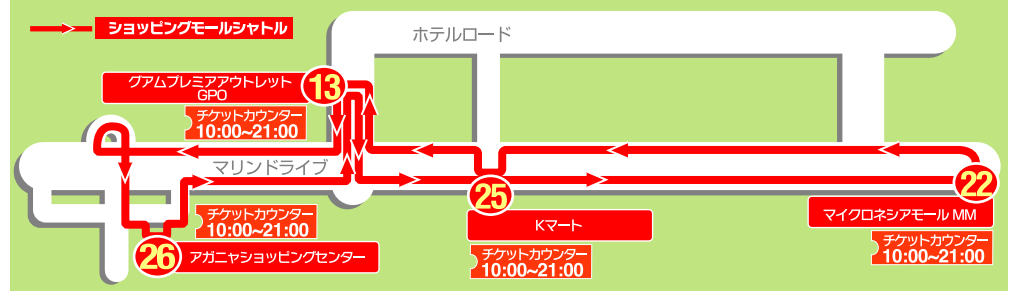

### タモンシャトル 約15分間隔

南廻り 毎日		始 発	約 15分間隔	GPO停車 最終便	オンワードビーチリゾート止まり	終 発
22	マイクロネシアモール	10:30		19:45		21:00
23	パシフィックプレイス	9:23		19:53		21:08
24	ザ・ビーチ	11:40		19:55		21:10
1	ホテルニコウグアム	9:26		19:56		21:11
2	ロッテホテルグアム	9:28		19:58		21:13
3	ウエスティン前(リーフホテル)	9:30		20:00		21:15
4	アウトリガー/ザ・プラザ前	9:35		20:05		21:20
5	サンドキャッセル/ハイアットリージェンシー前	9:37		20:07		21:22
6	タモンサンズプラザ向かい/タモンバイセンター前	9:39		20:09		21:24
7	ホリデーリゾート/フィエスタリゾート前	9:43		20:13		21:28
8	パシフィックアイランドクラブ前	9:47		20:17		21:32
9	イバオパーク/GVB 前	9:49		20:19		21:34
10	ヒルトングアム	9:52		20:22		21:37
11	シェラトンラグーナグアムリゾート	10:00		20:30		21:45
12	オンワードビーチリゾート	10:03		20:33		21:48 着
13	グアムプレミアムアウトレット GPO着	10:11		20:41		

北廻り 毎日		始 発	約 15分間隔	MM停車 最終便	ロッテホテル止まり	終 発
13	グアムプレミアムアウトレット GPO	10:20		19:35		21:05
12	オンワードビーチリゾート	9:30		19:43		21:13
11	シェラトンラグーナグアムリゾート	9:33		19:46		21:16
10	ヒルトングアム	9:41		19:54		21:24
14	パシフィックアイランドクラブ向かい	9:44		19:57		21:27
15	ファウンテンプラザ前	9:46		19:59		21:29
16	ホリデーリゾート向かい	9:48		20:01		21:31
17	パシフィックベイホテル前(グランドプラザホテル)	9:50		20:03		21:33
18	タモンサンズプラザ	9:54		20:07		21:37
19	ハイアットリージェンシー向かい	9:56		20:09		21:39
20	Tギャラリー by DFS	10:01		20:14		21:44
21	J P スーパーストア前	10:05		20:18		21:48
23	パシフィックプレイス	10:07		20:20		21:50
1	ホテルニコウグアム	10:10		20:23		21:53
2	ロッテホテルグアム	10:12		20:25		21:55 着
22	マイクロネシアモール MM 着	10:20		20:33		

### ショッピングモールシャトル 約25分間隔 (全路線は1・2頁参照)

	始発便			GPO行 最終便	(Kマート止まり)			GPO発 最終便 (ASG止まり)	
13	グアムプレミアムアウトレットGPO発	10:00	10:25	10:50	19:10	19:35	20:00	20:25	20:50
26	アガニャショッピングセンター	10:20	10:45	11:10	19:30	19:55	20:20	20:45	21:05
13	グアムプレミアムアウトレット	10:40	11:05	11:30	約25分間隔にて運行	19:50	20:15	20:40	21:05
25	Kマート	10:55	11:20	11:45		20:05	20:30	20:53	21:18
22	マイクロネシアモールMM	11:10	11:35	12:00		20:20	20:45	---	---
25	Kマート	11:25	11:50	12:15		20:35	20:58	---	---
13	グアムプレミアムアウトレットGPO着	11:37	12:00	12:27		20:47	---	---	---