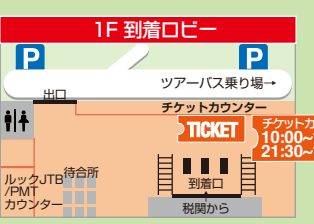

# 赤いシャトルバス 路線図

## タモン・タムニング

- ▶ タモンシャトル北廻り
- ▶ タモンシャトル南廻り
- ▶ 運行スケジュール・運行ルート詳細は本時刻表5・6頁参照
- ▶ ショッピングモールシャトル
- ▶ Tギャラリア・Kマートシャトル
- ▶ 運行スケジュール・運行ルート詳細は本時刻表7頁参照
- ▶ 恋人岬シャトル
- ▶ ハガニアマリンバス
- ▶ 空港行きシャトル
- ▶ 運行スケジュール・運行ルート詳細は本時刻表8頁参照
- ▶ チャモロビレッジナイトシャトル
- ▶ 朝市シャトル
- ▶ 運行スケジュール・運行ルート詳細は本時刻表9頁参照

## Tギャラリア by DFS 乗り場案内

←本頁上「ハガニア」地図へ続く