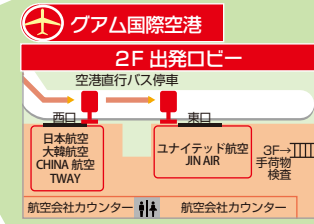

Tギャラリア by DFS 乗り場案内